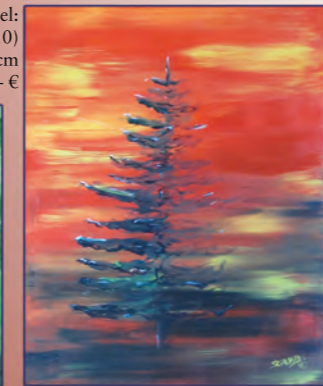

Susanne Schnabel:
Abendruhe (2014)
48 x 36 cm, Pastell
360,- €

S. Schnabel:
Lavendel (2008)
36 x 48, Pastell
340,- €

Susanne Schnabel:
Alte Allee (2011)
36 x 48 cm, Pastell
350,- €

Susanne Schnabel:
Dämmerung (2014)
Pastell auf dorée-Papier
36 x 48 cm
410,- €

Susanne Schnabel:
Narzissen auf Schwarz
(2010), Pastell auf
Canson Mi-Teintes
48 x 36 cm, 280,- €

Susanne Schnabel:
*Sonnenblumen in
Grün* (2010), Öl
50 x 40 cm, 600,- €

Susanne Schnabel:
Baum in Rot (2010)
Öl, 50 x 40 cm
600,- €

Susanne Schnabel:
Baum in Rot (2010)
Öl, 50 x 40 cm
600,- €

Susanne Schnabel:
*Zisterzienserabtei
Sénanque* (2007)
Pastell, 36 x 48 cm
340,- €

S. Schnabel:
Duft (2014)
Acryl auf Leinwand,
90 x 30
350,- €