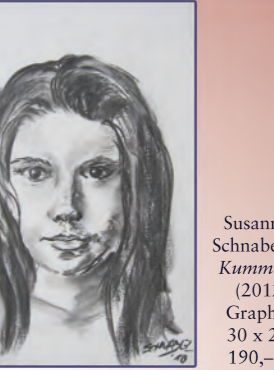

Susanne Schnabel:
Frau (2010), 60 x 50 cm
Acryl auf Leinwand
600,- €

Susanne Schnabel:
Mann (2010), 60 x 50 cm
Acryl auf Leinwand
600,- €

Susanne Schnabel:
Bauer (2012)
Kohle, Pastell
30 x 30 cm
180,- €

Susanne Schnabel:
Zärtlichkeit (2013)
Pastell, 350,- €

Susanne Schnabel:
Junge Frau (2014)
Pastell auf dorée
48 x 36 cm, 290,- €

Susanne Schnabel:
Klippen (2011), Pastell
36 x 48 cm, 410,- €

Susanne Schnabel:
Strandgräser (2011)
70 x 90 cm
Acryl auf Leinwand
800,- €

Susanne Schnabel:
Mohnblume (2009)
Pastell, 48 x 36 cm
280,- €

S. Schnabel:
*Hütte im
Weinberg*
(2009)
Pastell
36 x 48 cm
290,- €

Susanne Schnabel:
Pinguine (2010)
Pastell auf dorée-Pastellpapier
36 x 48 cm
310,- €

Susanne Schnabel:
Schwäne (2009)
Pastell auf dorée
36 x 48 cm
310,- €

Susanne Schnabel:
Mädchen
(2010)
Kohle
42 x 29,7 cm
260,- €

Susanne Schnabel:
Kummer
(2012)
Graphit
30 x 20
190,- €

Susanne Schnabel:
*Schlafende
Tochter*
(2012)
Pastell,
Kohle
30 x 20
220,- €