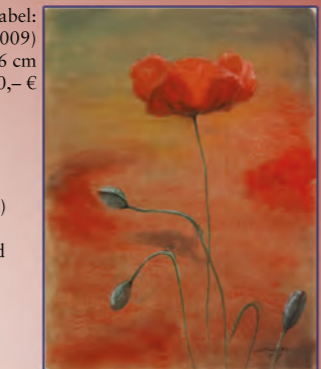

Susanne Schnabel:
Abendruhe (2014)
48 x 36 cm, Pastell
360,- €

S. Schnabel:
Lavendel (2008)
36 x 48, Pastell
340,- €

Susanne Schnabel:
Alte Allee (2011)
36 x 48 cm, Pastell
350,- €

Susanne Schnabel:
Dämmerung (2014)
Pastell auf dorée-Papier
36 x 48 cm
410,- €

Susanne Schnabel:
Frau (2010), 60 x 50 cm
Acryl auf Leinwand
600,- €

Susanne Schnabel:
Mann (2010), 60 x 50 cm
Acryl auf Leinwand
600,- €

Susanne Schnabel:
Bauer (2012)
Kohle, Pastell
30 x 30 cm
180,- €

Susanne Schnabel:
Zärtlichkeit (2013)
Pastell, 350,- €

Susanne Schnabel:
Junge Frau (2014)
Pastell auf dorée
48 x 36 cm, 290,- €

Susanne Schnabel:
Klippen (2011), Pastell
36 x 48 cm, 410,- €

Susanne Schnabel:
Strandgräser (2011)
70 x 90 cm
Acryl auf Leinwand
800,- €

Susanne Schnabel:
Mohnblume (2009)
Pastell, 48 x 36 cm
280,- €

S. Schnabel:
*Hütte im
Weinberg*
(2009)
Pastell
36 x 48 cm
290,- €

Susanne Schnabel:
Pinguine (2010)
Pastell auf dorée-Pastellpapier
36 x 48 cm
310,- €