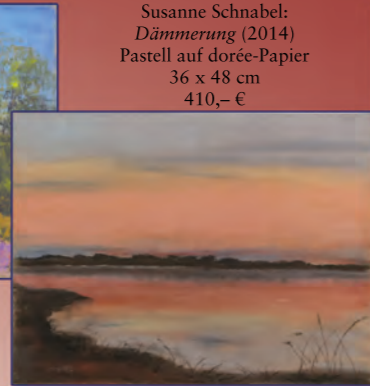

Susanne Schnabel:
Abendruhe (2014)
48 x 36 cm, Pastell
360,- €

S. Schnabel:
Lavendel (2008)
36 x 48, Pastell
340,- €

Susanne Schnabel:
Alte Allee (2011)
36 x 48 cm, Pastell
350,- €

Susanne Schnabel:
Dämmerung (2014)
Pastell auf dorée-Papier
36 x 48 cm
410,- €

Susanne Schnabel:
Narzissen auf Schwarz
(2010), Pastell auf
Canson Mi-Teintes
48 x 36 cm, 280,- €

Susanne Schnabel:
*Sonnenblumen in
Grün* (2010), Öl
50 x 40 cm, 600,- €

Susanne Schnabel:
Baum in Rot (2010)
Öl, 50 x 40 cm
600,- €

Susanne Schnabel:
Baum in Rot (2010)
Öl, 50 x 40 cm
600,- €

Susanne Schnabel:
*Zisterzienserabtei
Sénanque* (2007)
Pastell, 36 x 48 cm
340,- €

S. Schnabel:
Duft (2014)
Acryl auf Leinwand,
90 x 30
350,- €

Susanne Schnabel:
Frau (2010), 60 x 50 cm
Acryl auf Leinwand
600,- €

Susanne Schnabel:
Mann (2010), 60 x 50 cm
Acryl auf Leinwand
600,- €

Susanne Schnabel:
Bauer (2012)
Kohle, Pastell
30 x 30 cm
180,- €