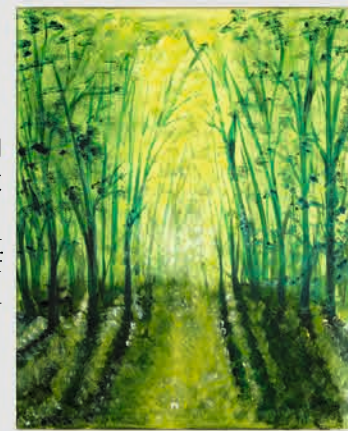

Lichtung 560,- €

(2014) 50 x 40 cm
Acryl auf
Leinwand