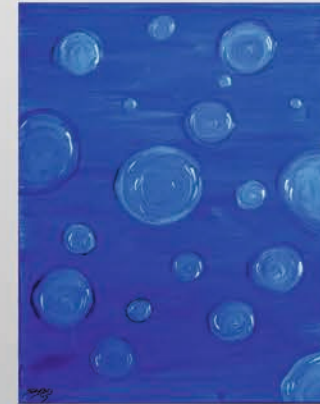

Blue Bubbles 420,- €

(2015) 50 x 40 cm
Acryl auf
Leinwand

Die Teile der „Weinranken“ sind auch einzeln zum Preis von 80,- €, 90,- €, 80,- € erhältlich